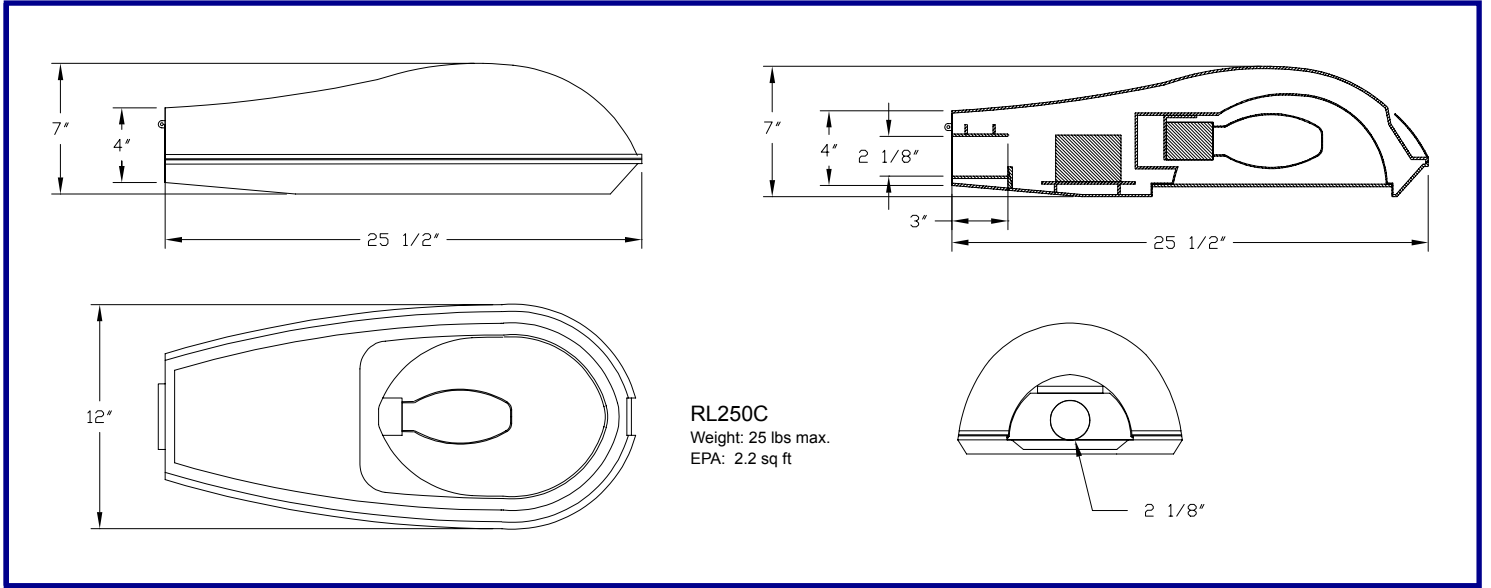

RL250C

ROADWAY SERIES

Cobra Head

FEATURES

- Die cast aluminum housing.
- Adjustable E39 mogul base socket (house side).
- Anodized high purified aluminum reflector.
- Tempered flat or sag glass diffuser.
- External paddle type stainless steel bail latch.

- IES type II, short, cutoff optics
- Optical chamber IP65 rated; ballast chamber IP44
- Lamp by others.

INSTALLATION

2-1/8"ID x 3"L slip fitter, with two s/s bolts.

<p>1. MODEL</p> <p>RL250C <input type="checkbox"/></p>	<p>4. VOLTAGE</p> <p>QT (Quad Tap 120, 208, 240, 277) <input type="checkbox"/></p> <p>TT (Tri Tap 120, 277, 347) <input type="checkbox"/></p>	<p>7. COLOR</p> <p>Grey Aluminum RAL 9007 <input type="checkbox"/></p> <p>Natural Aluminum¹ <input type="checkbox"/></p> <p>Custom¹ <input type="checkbox"/></p> <p>¹ Minimum order quantities apply, call factory for details.</p> 
<p>2. DIFFUSER TYPE</p> <p>CTG Clear Tempered Glass <input type="checkbox"/></p>	<p>5. OPTICS</p> <p>SR-2 aluminum reflector IES type II <input type="checkbox"/></p>	
<p>3. LIGHT SOURCE</p> <p>150 HPS <input type="checkbox"/></p> <p>250 HPS <input type="checkbox"/></p>	<p>6. OPTIONS</p> <p>FUS internal fusing <input type="checkbox"/></p> <p>PEC luminaire integrated locking photocell <input type="checkbox"/></p> <p>PRE photocell receptacle (photocell by others) <input type="checkbox"/></p>	